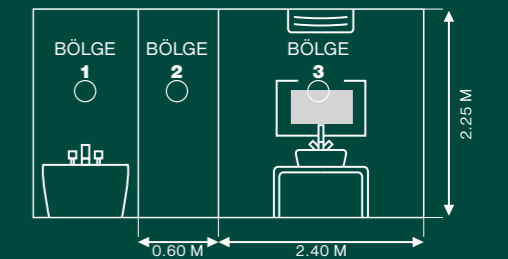

İYONİZASYON SİSTEMİMİZLE YENİLİK SUNUN

Saç kurutma işlemi sırasında oluşabilen statik elektriği nötralize etmek için bazı cihazlar iyonizasyon sistemiyle donatılmıştır. Bu sistem, düşük sıcaklıkta, hızlı ve saç tellerine zarar vermeden kurutma sağlar. Sistem tarafından üretilen iyonlar, statik elektriği etkili şekilde nötralize eder.

HER TÜRLÜ KULLANIMA HAZIRLIKLIL OLUN

Otel tipi saç kurutma makineleri, genel kullanıma yönelik ürünlerle aynı koşullara tabi değildir. Uymaları gereken sıkı standartların dışında, otellerde bu cihazlar zaman zaman istenmeyen şekillerde de kullanılabilir (çalınması, kıyafet veya ayakkabı kurutmak için kullanılması vb.). Bu nedenle bu cihazlar, bu tür kullanımları sınırlandıracak şekilde (örneğin JVD LighTouch® sap, zamanlayıcı, hırsızlık önleyici koruma vb.) tasarlanmalı ve aynı zamanda her banyoya mükemmel uyum sağlamalıdır. Uluslararası misafir ihtiyaçlarını karşılamak için tıraş prizine sahip özel bir montaj sistemine ihtiyaç duyarlar.

HERKESİN GÜVENLİĞİNİ KORUYUN

Elektroşok riskini önlemek için, NF C15-100 standardı, elektrikli cihazlar ile ana su kaynağı (küvet veya duş) arasında belirli bir minimum mesafe tanımlar. Yalnızca hortumlu saç kurutma makineleri bu bölgeye (bölge ②) kurulabilir. Diğer tüm cihazlar, bu noktaya (bölge ③) bölgesinden daha yakın monte edilemez.

ALTEO
REF 8 22 1140
S. 22