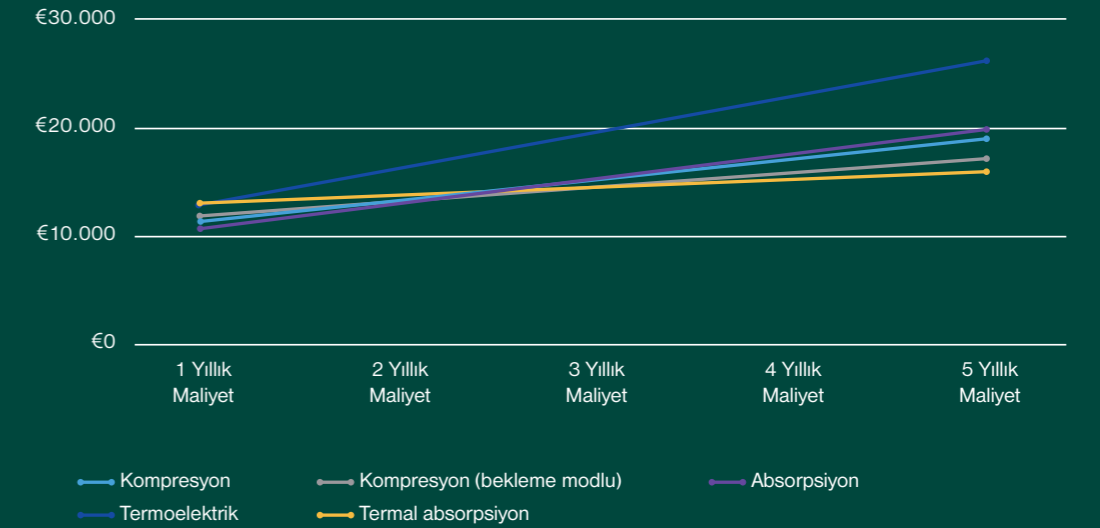

Minibarlarımız, yeni nesil akıllı teknolojilerle donatılmıştır. İster termo-absorpsiyon ister termoelektrik sistemleri kullansınlar, minibarlarımız çevre dostu, güvenilir ve tamamen sessizdir.

MAKSİMUM TASARRUF İÇİN TERMO-ABSORPSİYON MİNİBARLAR

Yeni nesil termo-absorpsiyon minibarlar, soğuk üretimi için Peltier etkisini absorpsiyonla harmanlar. Ekolojik, güvenilir ve tamamen sessiz olan bu sistemler, %66 daha az enerji tüketir ve bu sayede biraz daha yüksek olan maliyeti (bir yıldan kısa sürede) hızla telafi eder.

MAKSİMUM GÜVENİLİRLİK İÇİN TERMOELEKTRİK / PELTIER MİNİBARLAR

Termoelektrik minibarlar, soğuk üretmek için Peltier etkisini kullanır. Çok güvenilir olsalar da nispeten daha gürültülüdürler. Sıcaklık ayarı yapılamaz ve enerji tüketimleri oldukça yüksektir.

MAKSİMUM VERİMLİLİK İÇİN KOMPRESÖRLÜ MİNİBARLAR

Kompresörlü minibarlar, bir soğutucu akışkanı sıkıştırarak soğukluk sağlar. Etkili ve ekonomik olmalarına rağmen genellikle sesli çalışırlar ve mekanik parçalarında zamanla aşınma meydana gelebilir.

MAKSİMUM EKONOMİ İÇİN ABSORPSİYONLU MİNİBARLAR

Absorpsiyonlu minibarlar, amonyak içeren bir karışımı ısıtarak soğuk üretir. Çok ekonomik, güvenilir ve tamamen sessizdirler; ancak arka kısımlarının tamamen havalandırılması gerekebilir ve sızıntı durumunda güçlü bir amonyak kokusu yayabilirler.

100 ODA İÇİN TOPLAM MALİYET

30 L TA MİNİBAR
CAM KAPILI

REF 8 66 1352

S. 48