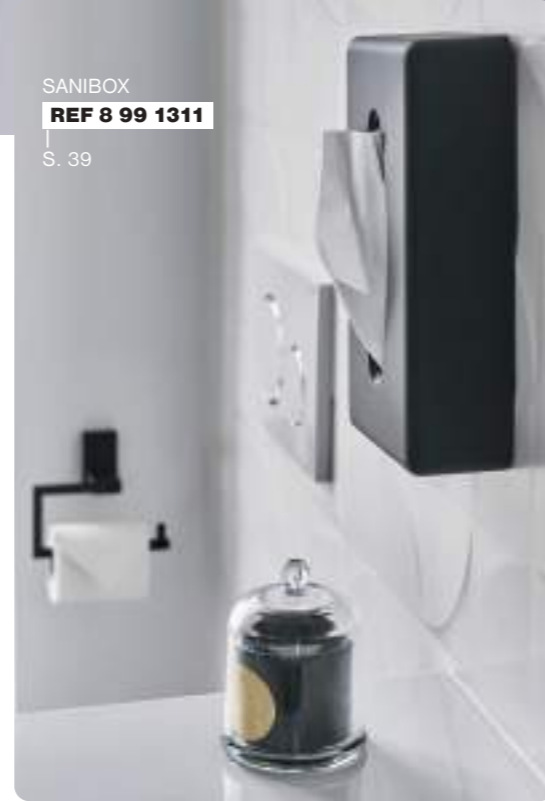

PARIS

Zamansız bir renk olan siyah, her zaman cesur bir ton olmuştur; her mekâna derinlik ve karakter katma gücüne sahiptir. İster minimalist, ister endüstriyel, bohem ya da başka bir atmosfer seçmiş olun, Paris koleksiyonumuzda mutlaka size uygun bir parça vardır.

SANIBOX
REF 8 99 1311

S. 39