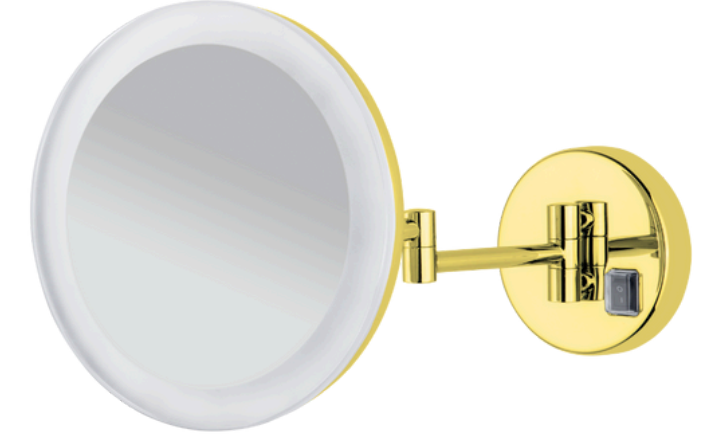

AYN-G 2020 MAKYAJ AYNASI LEDLİ GOLD