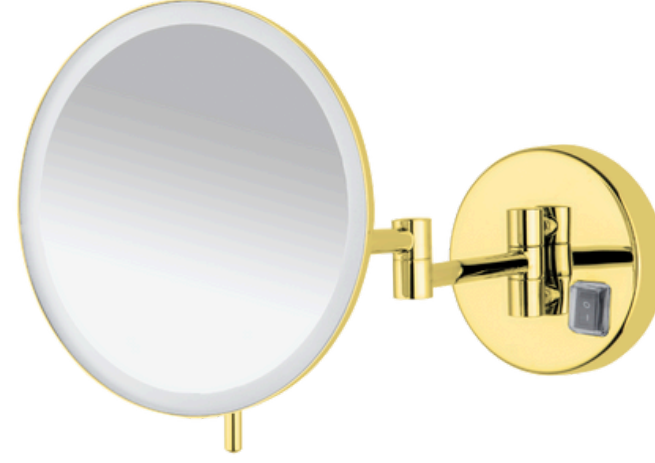

AYN-C 2015 MAKYAJ AYNASI MAFSALLI KROM

AYN-C 2016 MAKYAJ AYNASI SET ÜSTÜ KROM

" BANYONUZUN YENİ YÜZÜ
THE NEW FACE OF YOUR BATHROOM "

makyaj aynaları

AYN-C 2017 MAKYAJ AYNASI SET ÜSTÜ KROM

AYN-C 2018 MAKYAJ AYNASI SET ÜSTÜ KROM