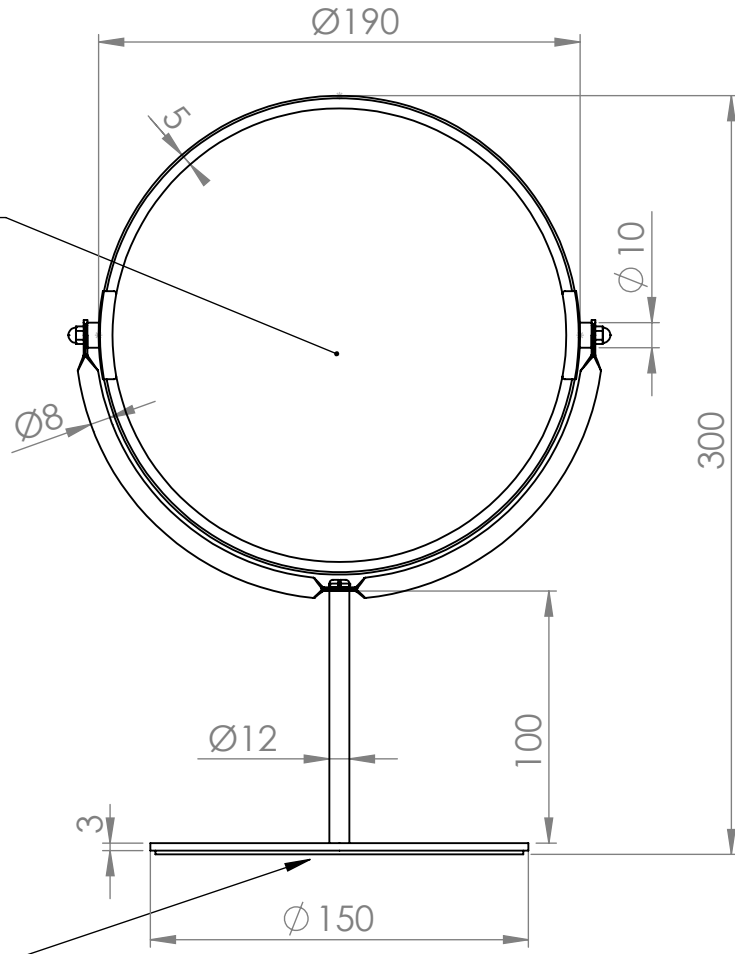

Ön Taraf :
3x Zoom Ayna
Arka Taraf:
Düz Ayna

KEÇE

Geri Kalan Aksamlar Paslanmaz Çeliktir.

Dimensions: mm Tolerance: +5mm / -5mm

Product:

Set Üstü Çift Taraflı Makyaj Aynası

A4

ÖLÇEK:1:5