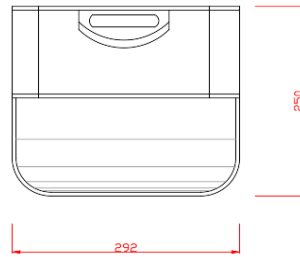

### TEKNİK ÖZELLİKLER

Boyutlar: 292x250x650mm

Materyal: ABS Plastik

Motor: Fırçalanmış Motor

Voltaj: 220V-240V 50 Hz

Güç: 850W

Ağırlık: 11,5 kg

Akım: 6A

### DEĞİŞTİRİLEBİLEN PARÇALAR

PCB KARTI

MOTOR

ENERJİ KARTI

EKRAN KARTI

### TEKNİK ÇİZİM

ÖN GÖRÜNÜŞ

YAN GÖRÜNÜŞ

PLAN