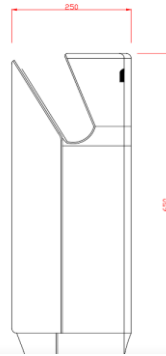

### TEKNİK ÖZELLİKLER

Boyutlar: 292x250x650mm

Materyal: ABS Plastik

Motor: Fırçalanmış Motor

Voltaj: 220V-240V 50 Hz

Güç: 850W

Ağırlık: 11,5 kg

Akım: 6A

### DEĞİŞTİRİLEBİLEN PARÇALAR

PCB KARTI

MOTOR

ENERJİ KARTI

EKRAN KARTI

### TEKNİK ÇİZİM

ÖN GÖRÜNÜŞ

YAN GÖRÜNÜŞ

PLAN