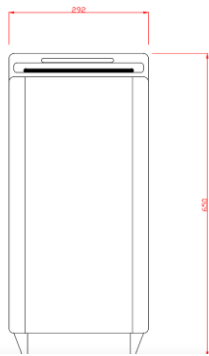

### TEKNİK ÖZELLİKLER

Boyutlar: 292x250x650mm

Materyal: ABS Plastik

Motor: Fırçalanmış Motor

Voltaj: 220V-240V 50 Hz

Güç: 850W

Ağırlık: 11,5 kg

Akım: 6A

### DEĞİŞTİRİLEBİLEN PARÇALAR

PCB KARTI

MOTOR

ENERJİ KARTI

EKRAN KARTI

### TEKNİK ÇİZİM

ÖN GÖRÜNÜŞ

YAN GÖRÜNÜŞ

PLAN